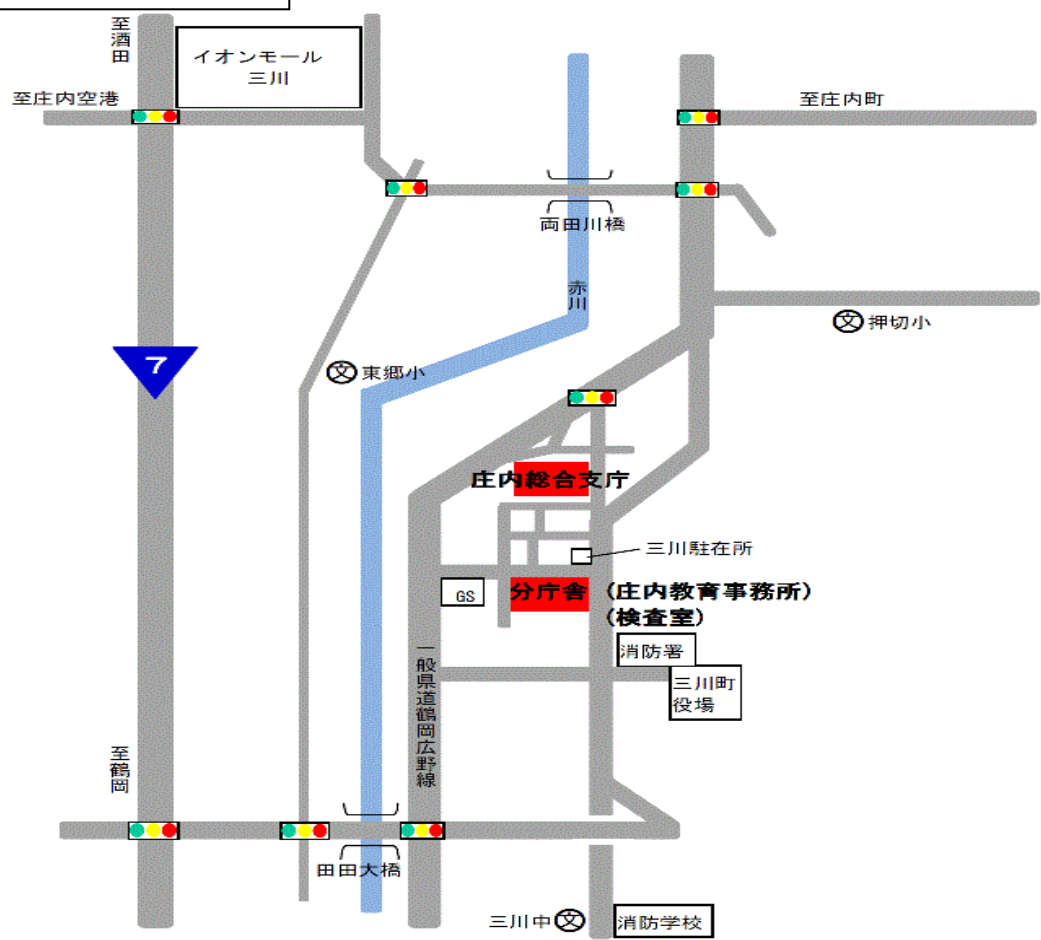

山形会場：村山総合支庁本庁舎（山形市）、庄内会場：庄内総合支庁（三川町）

- 6 主催 山形県

- 7 募集方法 別紙申込書により、県庁6次産業推進課まで申し込み。
募集期間： 7月3日（月）～7月20日（木）

会場地図 (山形会場)

会場地図 (庄内会場)

募集 7月20日(木)まで

農林漁家民宿・レストラン 開業支援研修会

～対象者～ 農林漁家民宿・レストラン等の起業を目指している方

○研修内容

- 第1回 農林漁家民宿に期待される役割、開業までのプロセスと魅力あるおもてなし事例等
- 第2回 農林漁家レストランに期待される役割、開業までのプロセスと魅力あるおもてなし事例等
- 第3回 経営のノウハウ・地域との連携による誘客拡大策、県内実践者からの事例紹介

○会場と日程

	山形会場(村山総合支庁本庁舎)	庄内会場(庄内総合支庁)	人数
第1回	7月24日(月) 13:30~16:30 3階 301 会議室	7月25日(火) 9:00~12:00 4階 講堂(41号室から変更)	各会場 20名 程度
第2回	8月9日(水) 13:00~17:00	8月10日(木) 9:00~13:00	
第3回	9月25日(月) 13:00~17:00	9月26日(火) 9:00~13:00	